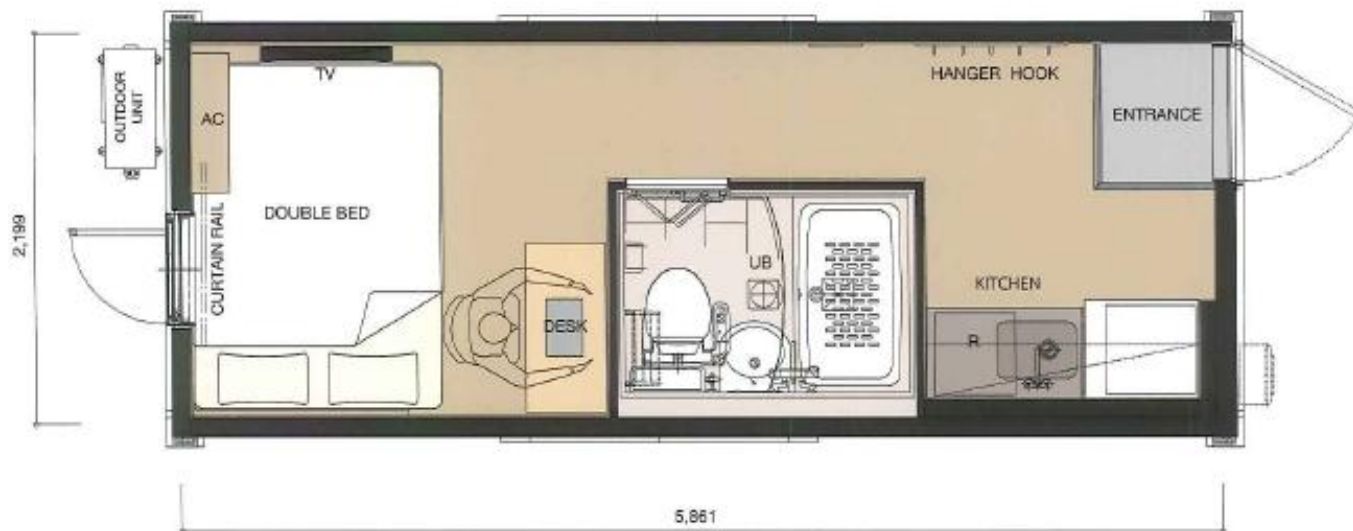

No	TRAILSプラン項目	用途	概要
1	スタンダード	ホテル アパート その他	縦入基本プラン
2	コテージ		縦入廊下付プラン
3	スタンダードSE		横入プラン
4	EX12		横入拡張プラン
5	EX18		横入拡張プラン
6	EX20W		横入拡張プラン
7	オフィス	オフィス 展示場	オフィス用 横入プラン
8	トイレ&シャワー	レジャー 仮設用	トイレ&シャワー用 横入プラン

TRAILS 規格プラン

【コテージプラン】

【E×プラン】

【オフィス・シャワー/トイレ】

1. ホテル・スタンダード トレーラーホテル

[2025年10月以降]

1. ホテル・スタンダード トレーラーホテル

2. ホテル・コテージⅡ トレーラーホテル

[2025年10月以降]

5. ホテル・EX18 トレーラーハウス

※左側の2枚の写真はモデル用の特別仕様になります

※右側上部の階段及びベランダは特別仕様になります

6. ホテル・EX20W トレーラーハウス

[2025年10月以降]

6. ホテル・EX20W トレーラーハウス

7. オフィス タイプ トレーラーハウス

[2025年10月以降]