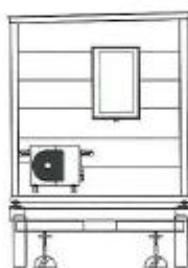

No	TRAILSプラン項目	用途	概要
1	スタンダード	ホテル アパート その他	縦入基本プラン
2	コテージ		縦入廊下付プラン
3	スタンダードSE		横入プラン
4	EX12		横入拡張プラン
5	EX18		横入拡張プラン
6	EX20W		横入拡張プラン
7	オフィス	オフィス 展示場	オフィス用 横入プラン
8	トイレ&シャワー	レジャー 仮設用	トイレ&シャワー用 横入プラン

TRAILS 規格プラン

【コテージプラン】

【E×プラン】

【オフィス・シャワー/トイレ】

1. ホテル・スタンダード トレーラーホテル

[2025年10月以降]

1. ホテル・スタンダード トレーラーホテル

2. ホテル・コテージⅡ トレーラーホテル

[2025年10月以降]