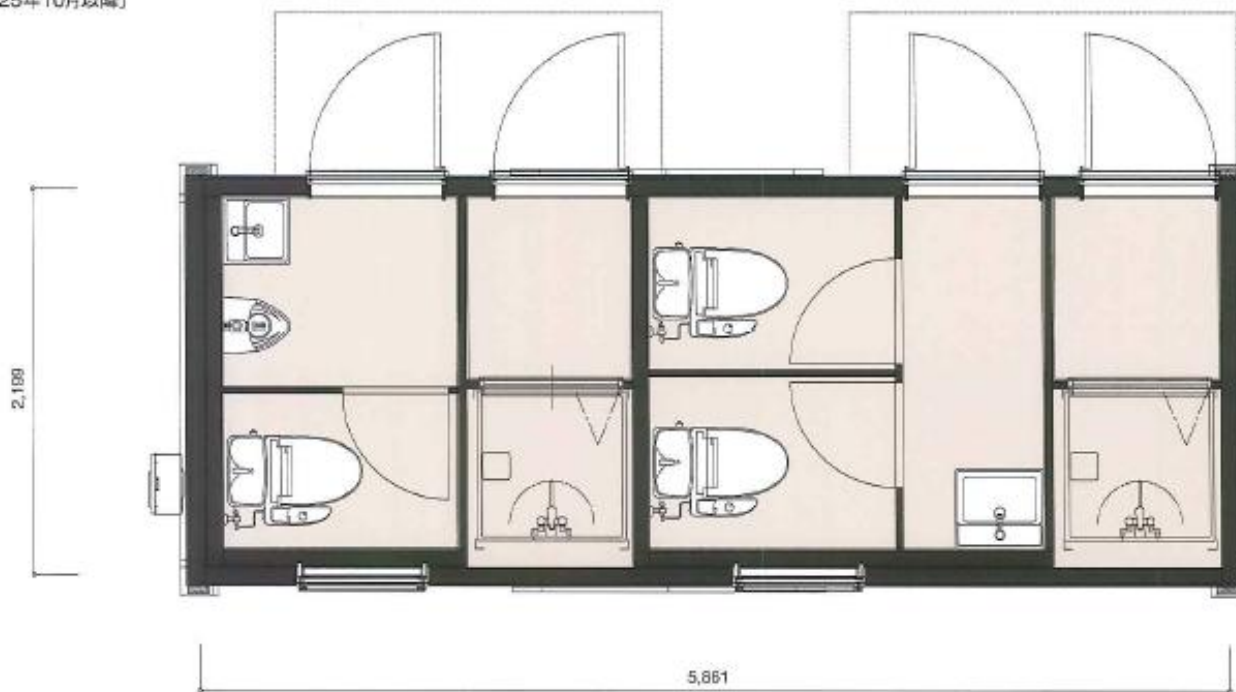

8. パブリック・トイレ&シャワー トレーラーハウス

[2025年10月以降]